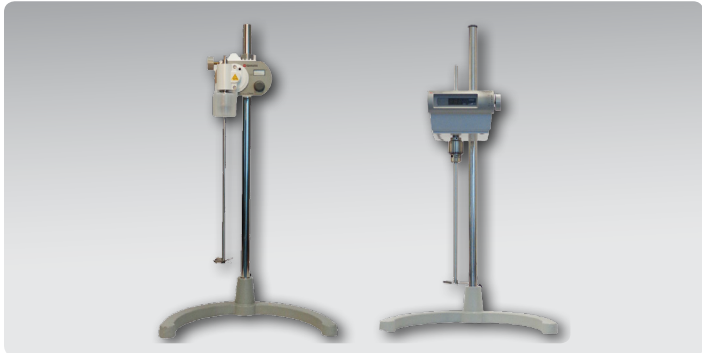

SINCE 1889

SPECIAL OFFERS / PROMOCIONES

RE301AW/BW/CW

Rotary Evaporator Basic Set / Evaporador Rotatorio Básico

ENGLISH

ESPAÑOL

RE-301AWV/BWV

Rotary Evaporator Complete Set / Evaporador Rotatorio Completo

ENGLISH

ESPAÑOL

LT400BA, LR500AA

Laboratory Stirrer / Agitador de laboratorio

ENGLISH

ESPAÑOL

SOU-300

Laboratory Shaker / Agitador de Laboratorio