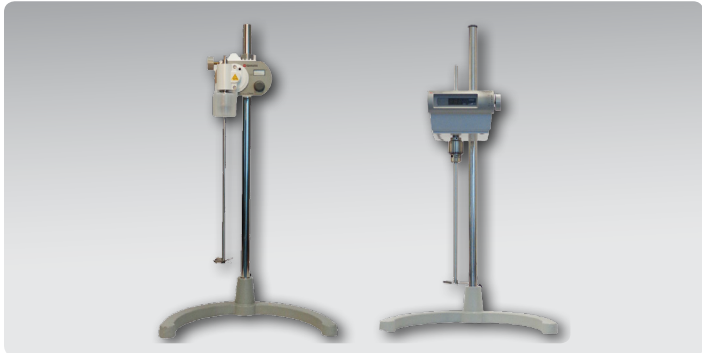

SINCE 1889

SPECIAL OFFERS / PROMOCIONES

RE301AW/BW/CW

Rotary Evaporator Basic Set / Evaporador Rotatorio Básico

ENGLISH

ESPAÑOL

RE-301AWV/BWV

Rotary Evaporator Complete Set / Evaporador Rotatorio Completo

ENGLISH

ESPAÑOL

LT400BA/LR500AA

Laboratory Stirrer / Agitador de laboratorio

ENGLISH

ESPAÑOL

SOU-300

Laboratory Shaker / Agitador de Laboratorio